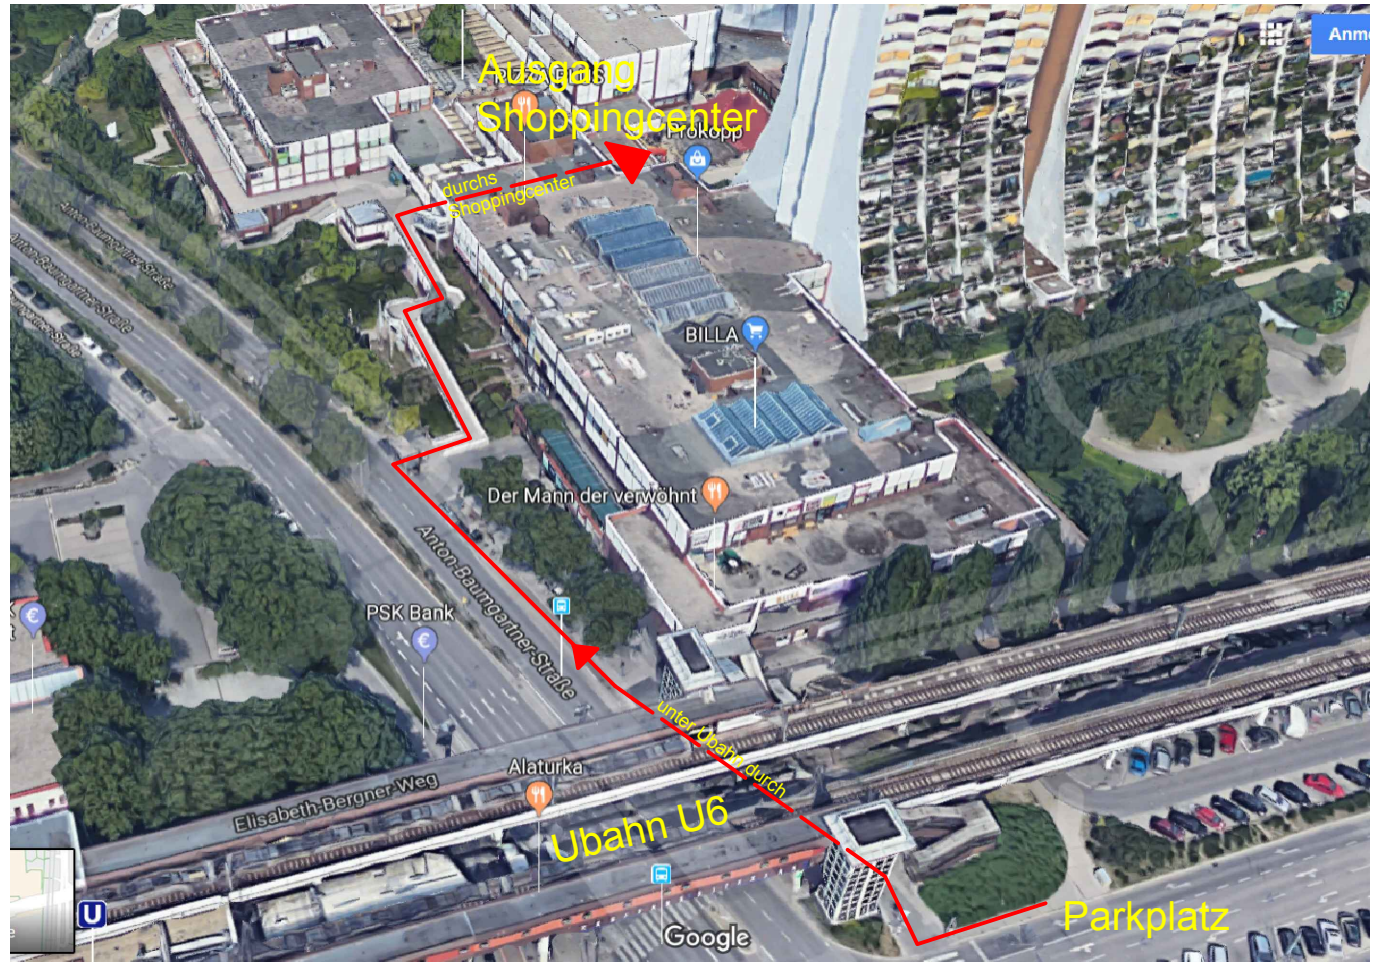

# Anfahrt zur Sporthalle Alt Erlaa

23., Anton-Baumgartner-Straße 44

Parken in Wohnparkstraße, 1230 Wien